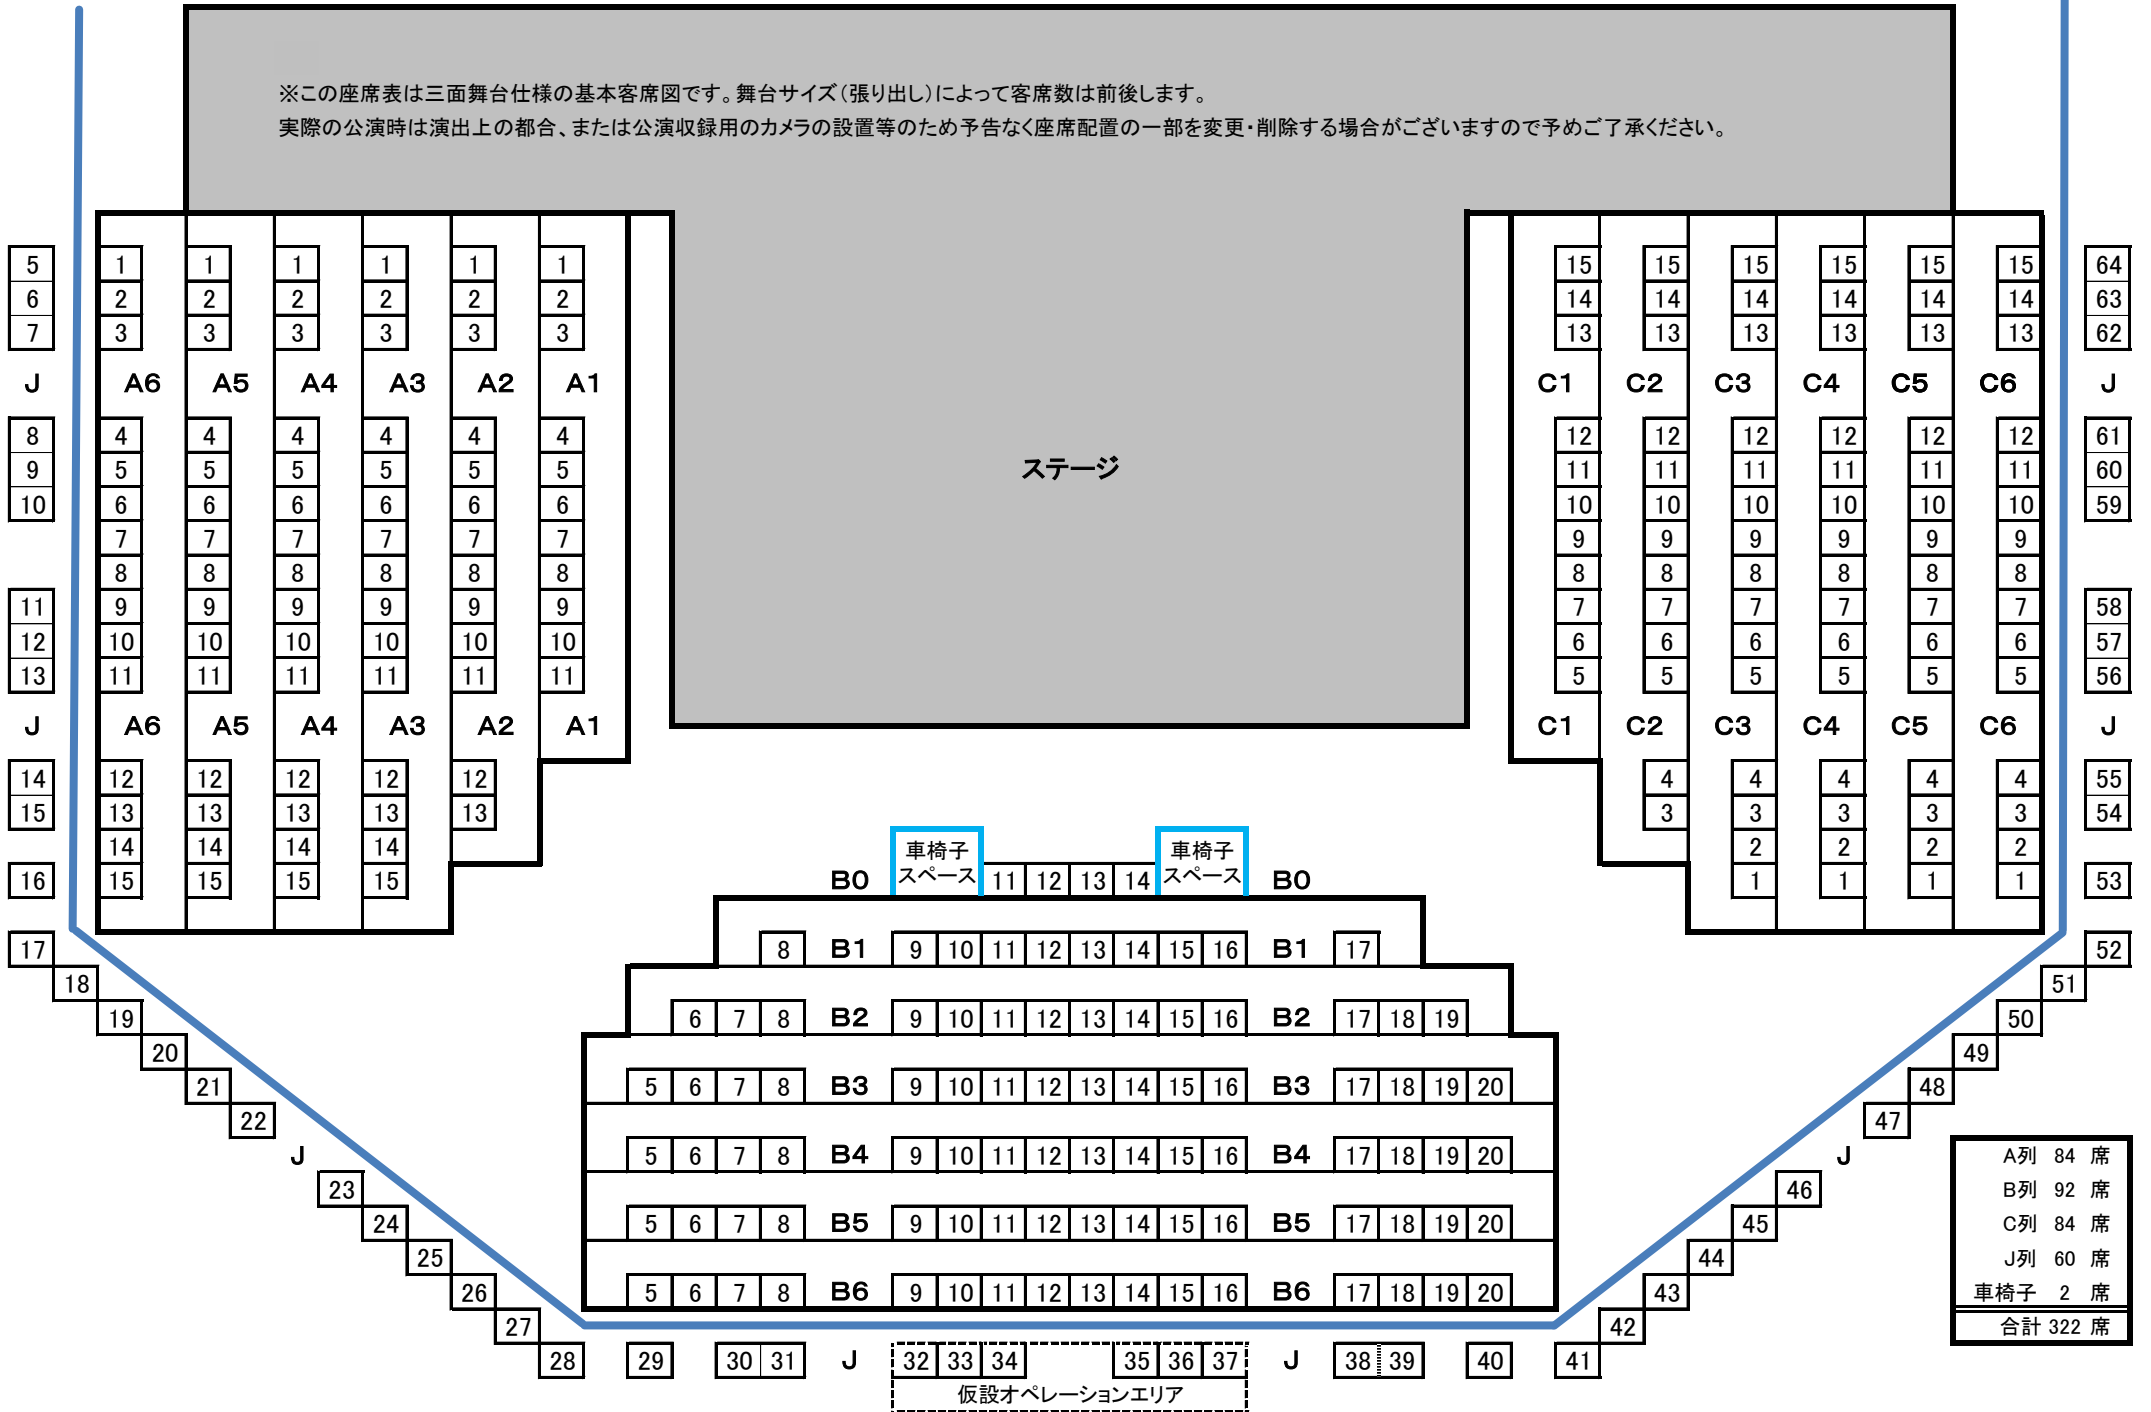

# 近鉄アート館 三面舞台仕様 客席図

※この座席表は三面舞台仕様の基本客席図です。舞台サイズ(張り出し)によって客席数は前後します。  
 実際の公演時は演出上の都合、または公演収録用のカメラの設置等のため予告なく座席配置の一部を変更・削除する場合がございますので予めご了承ください。

A列	84席
B列	92席
C列	84席
J列	60席
車椅子	2席
合計	322席