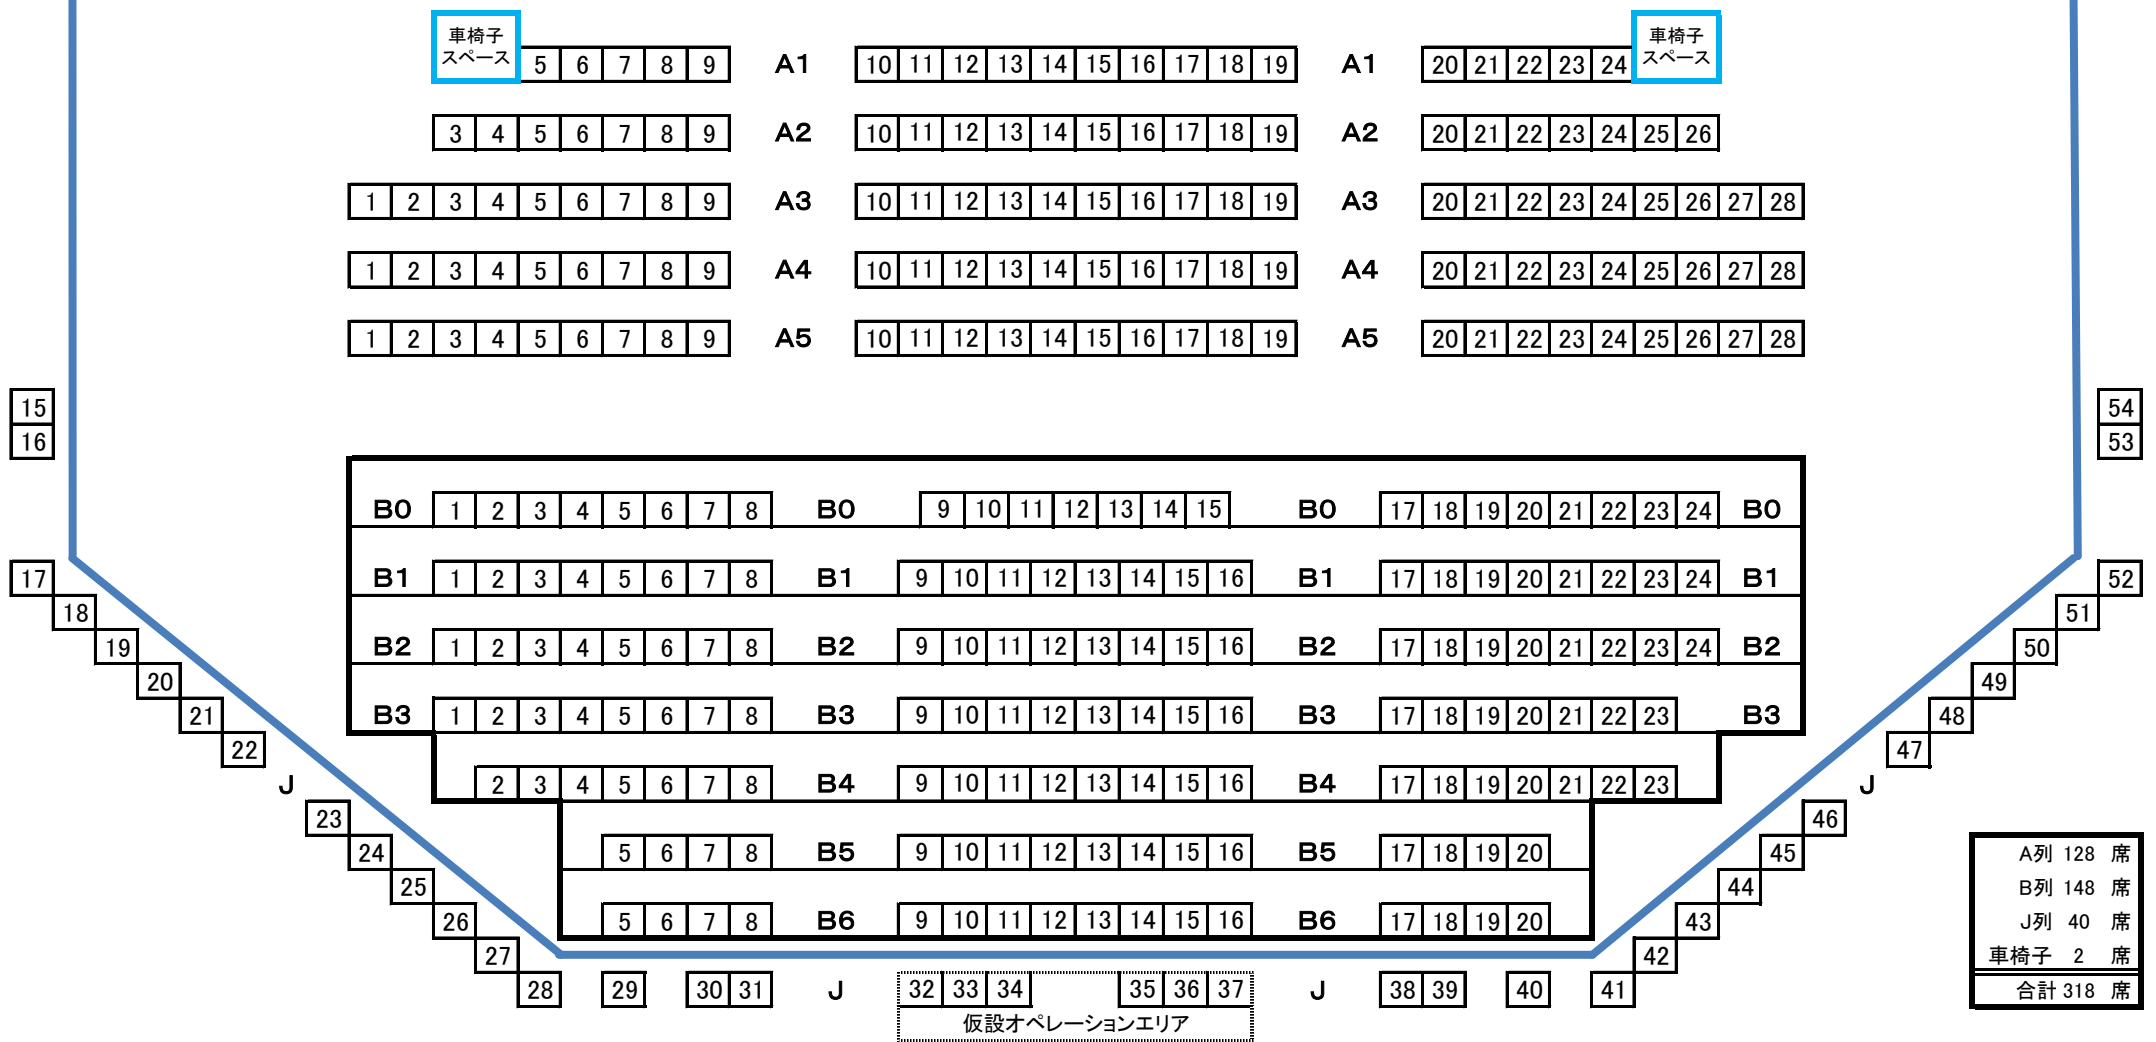

# 近鉄アート館 シアター仕様 客席図

A列 128 席
B列 148 席
J列 40 席
車椅子 2 席
合計 318 席

※この座席表はシアター仕様の基本客席図です。舞台サイズ(張り出し)によって客席数は前後します。  
 実際の公演時は演出上の都合、または公演収録用のカメラの設置等のため予告なく座席配置の一部を変更・削除する場合がございますので予めご了承ください。