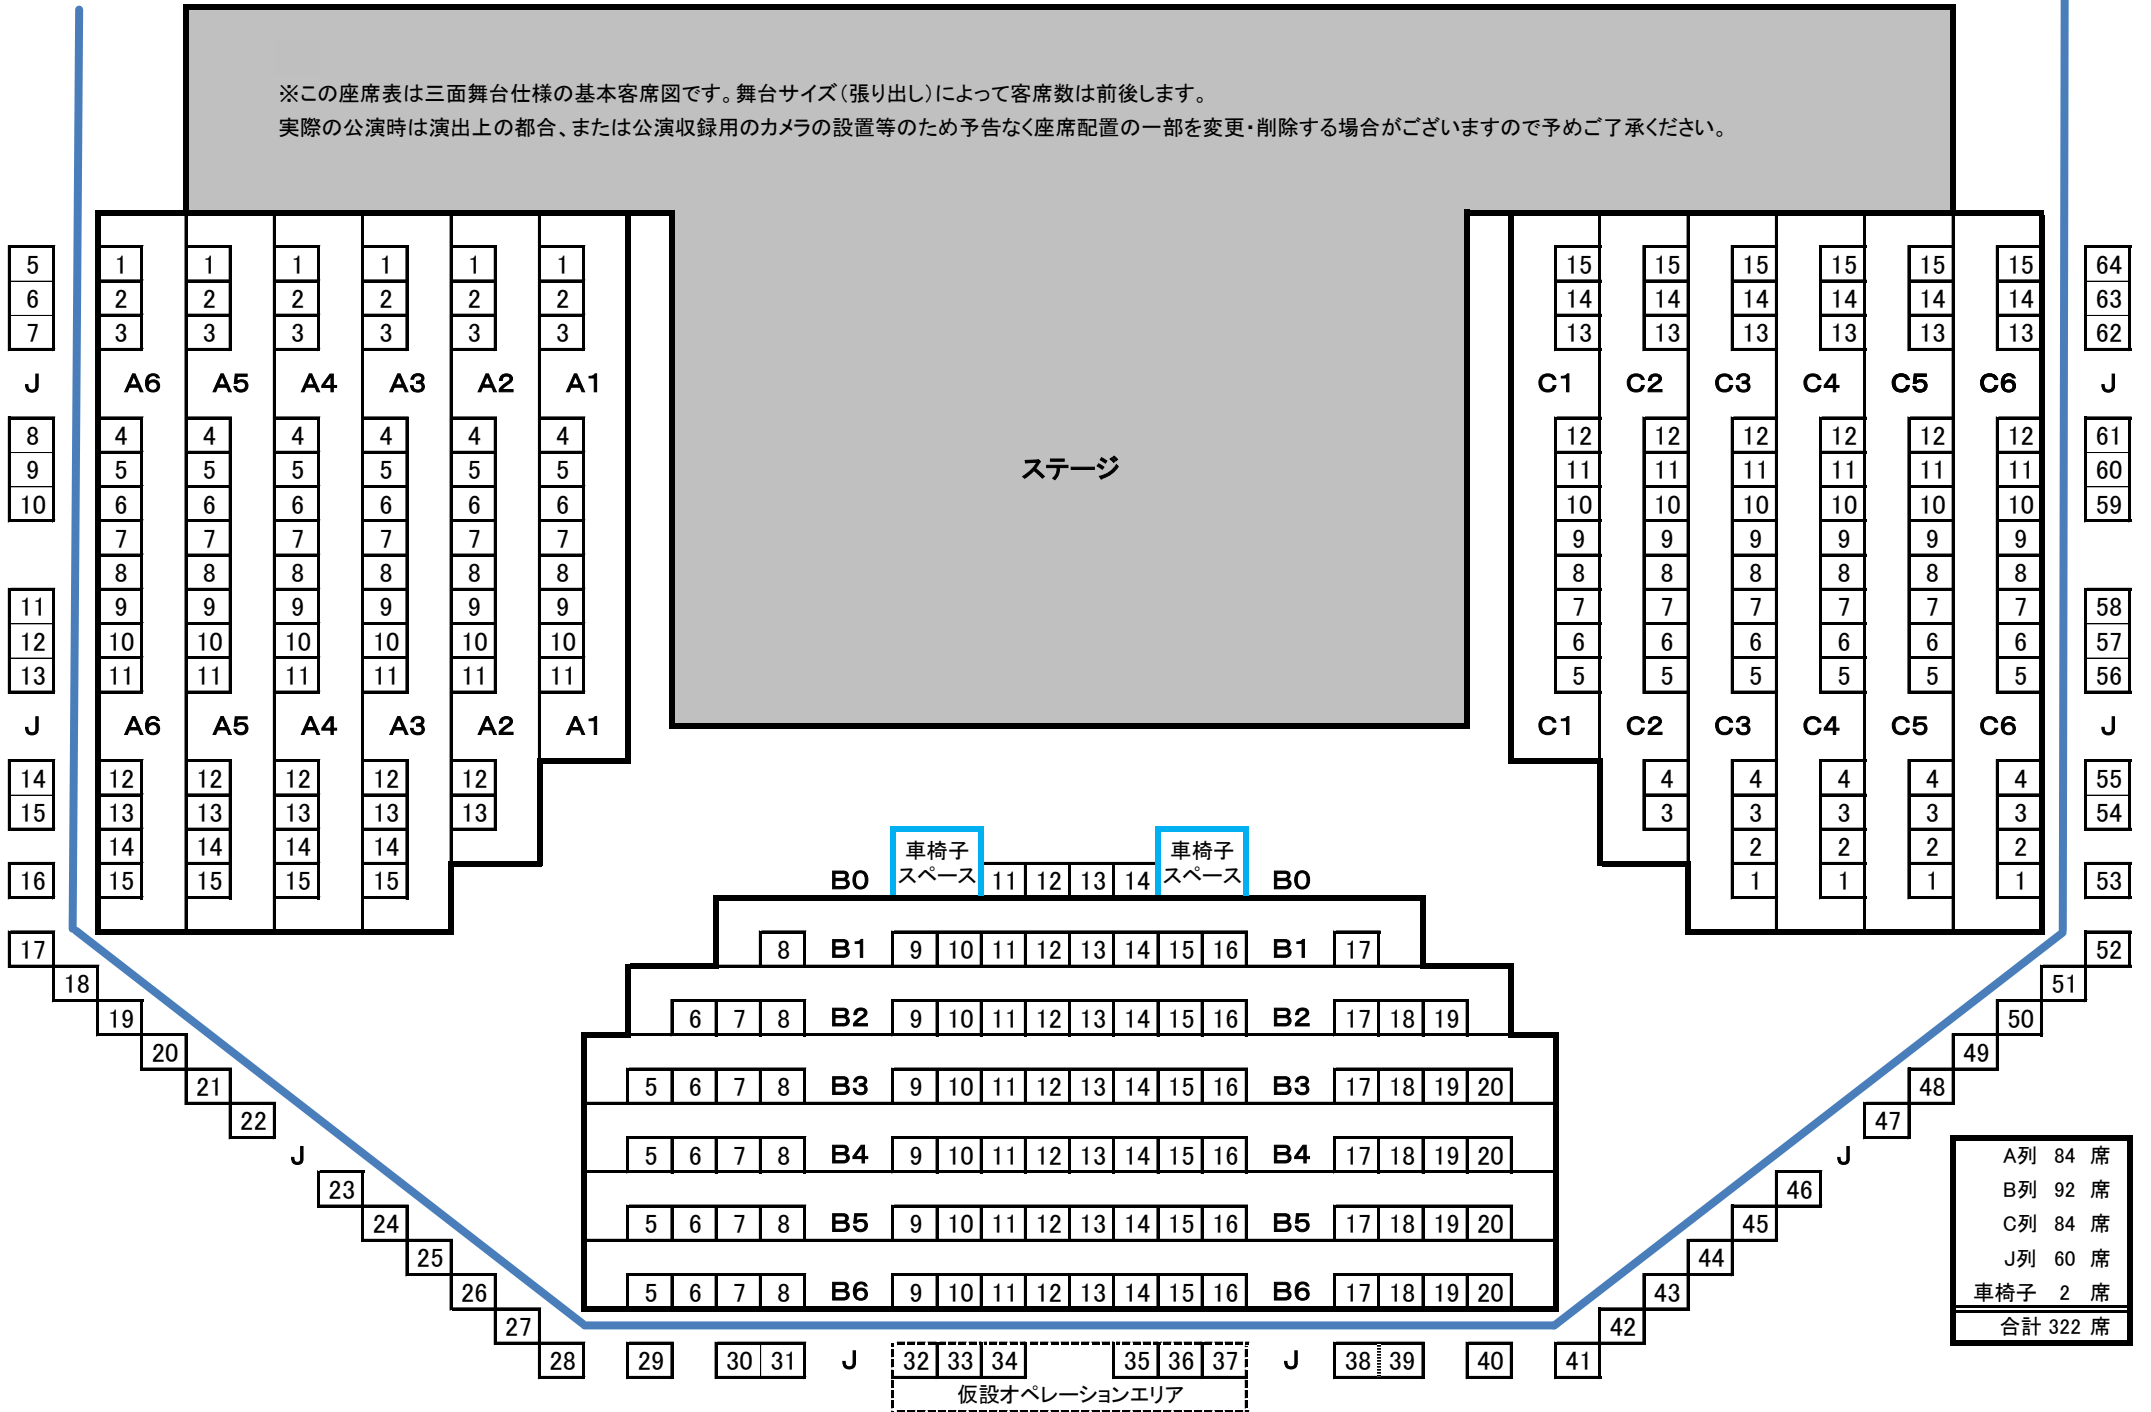

# 近鉄アート館 三面舞台仕様 客席図

※この座席表は三面舞台仕様の基本客席図です。舞台サイズ(張り出し)によって客席数は前後します。  
 実際の公演時は演出上の都合、または公演収録用のカメラの設置等のため予告なく座席配置の一部を変更・削除する場合がございますので予めご了承ください。

A列	84 席
B列	92 席
C列	84 席
J列	60 席
車椅子	2 席
合計	322 席