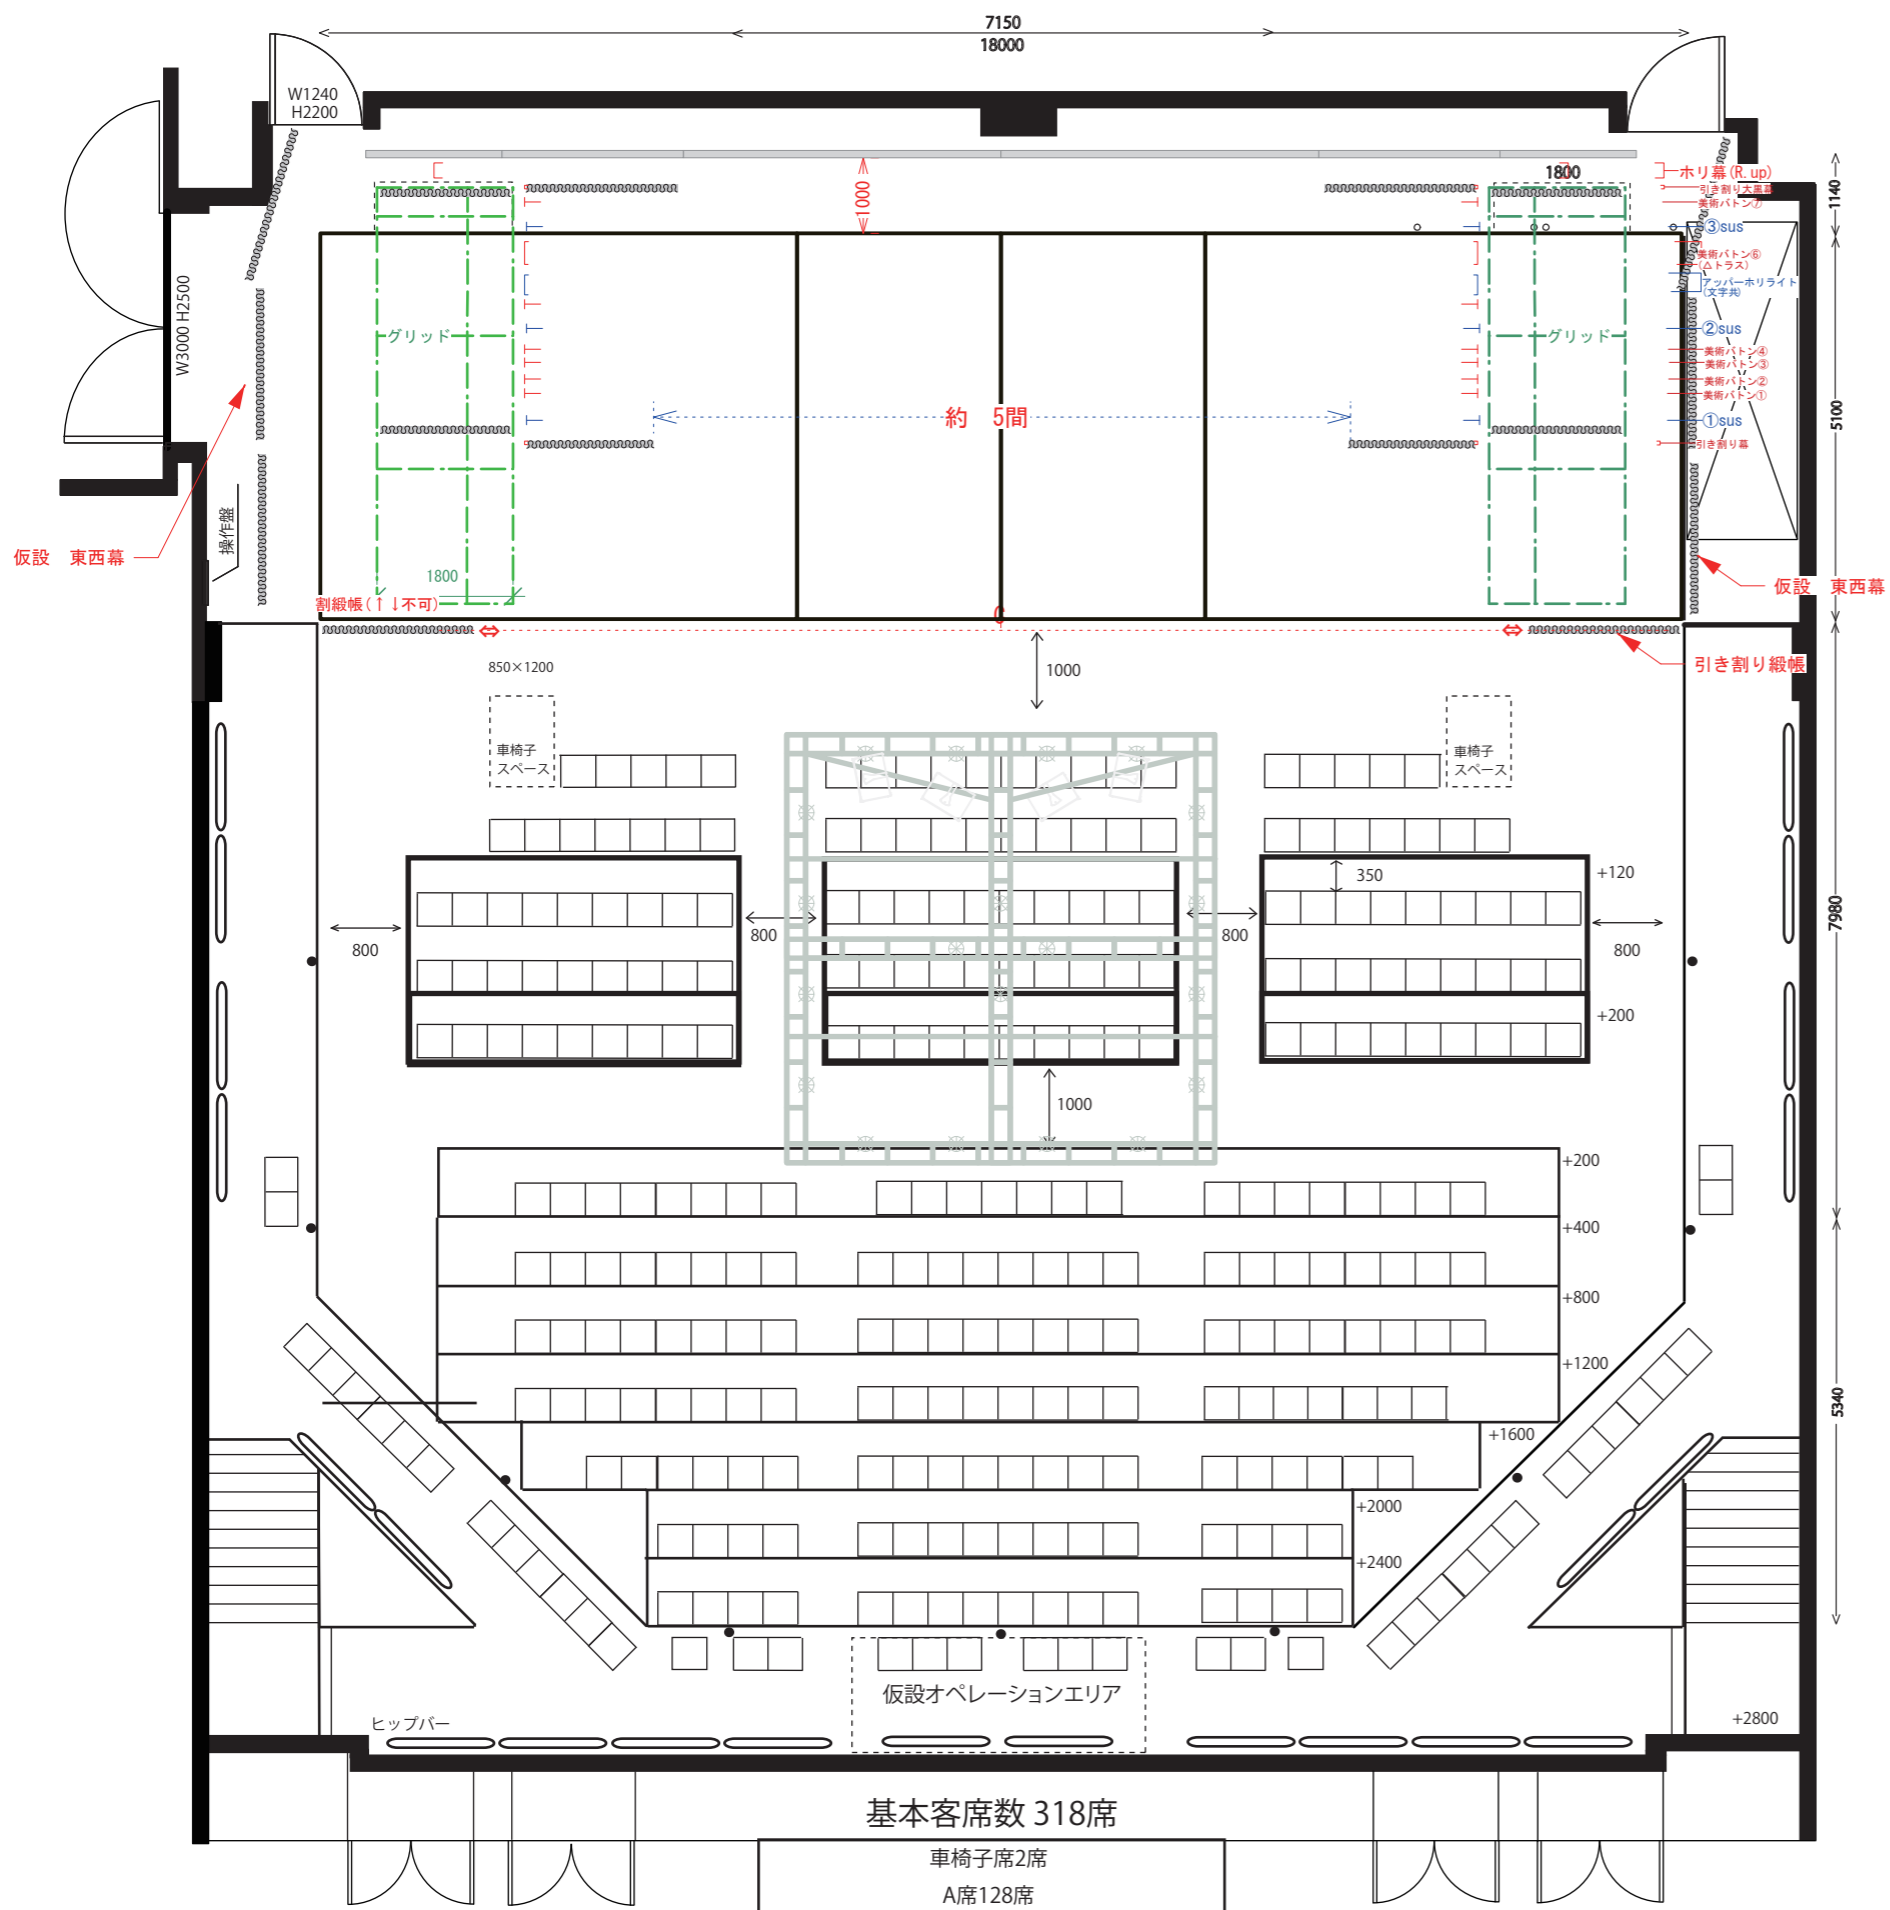

近鉄アート館

シアター仕様平面断面図

基本客席数 318席

- 車椅子席2席
 - A席128席
 - B席148席
 - J席40席
- (※2Fヒップバーは当日券用となります)