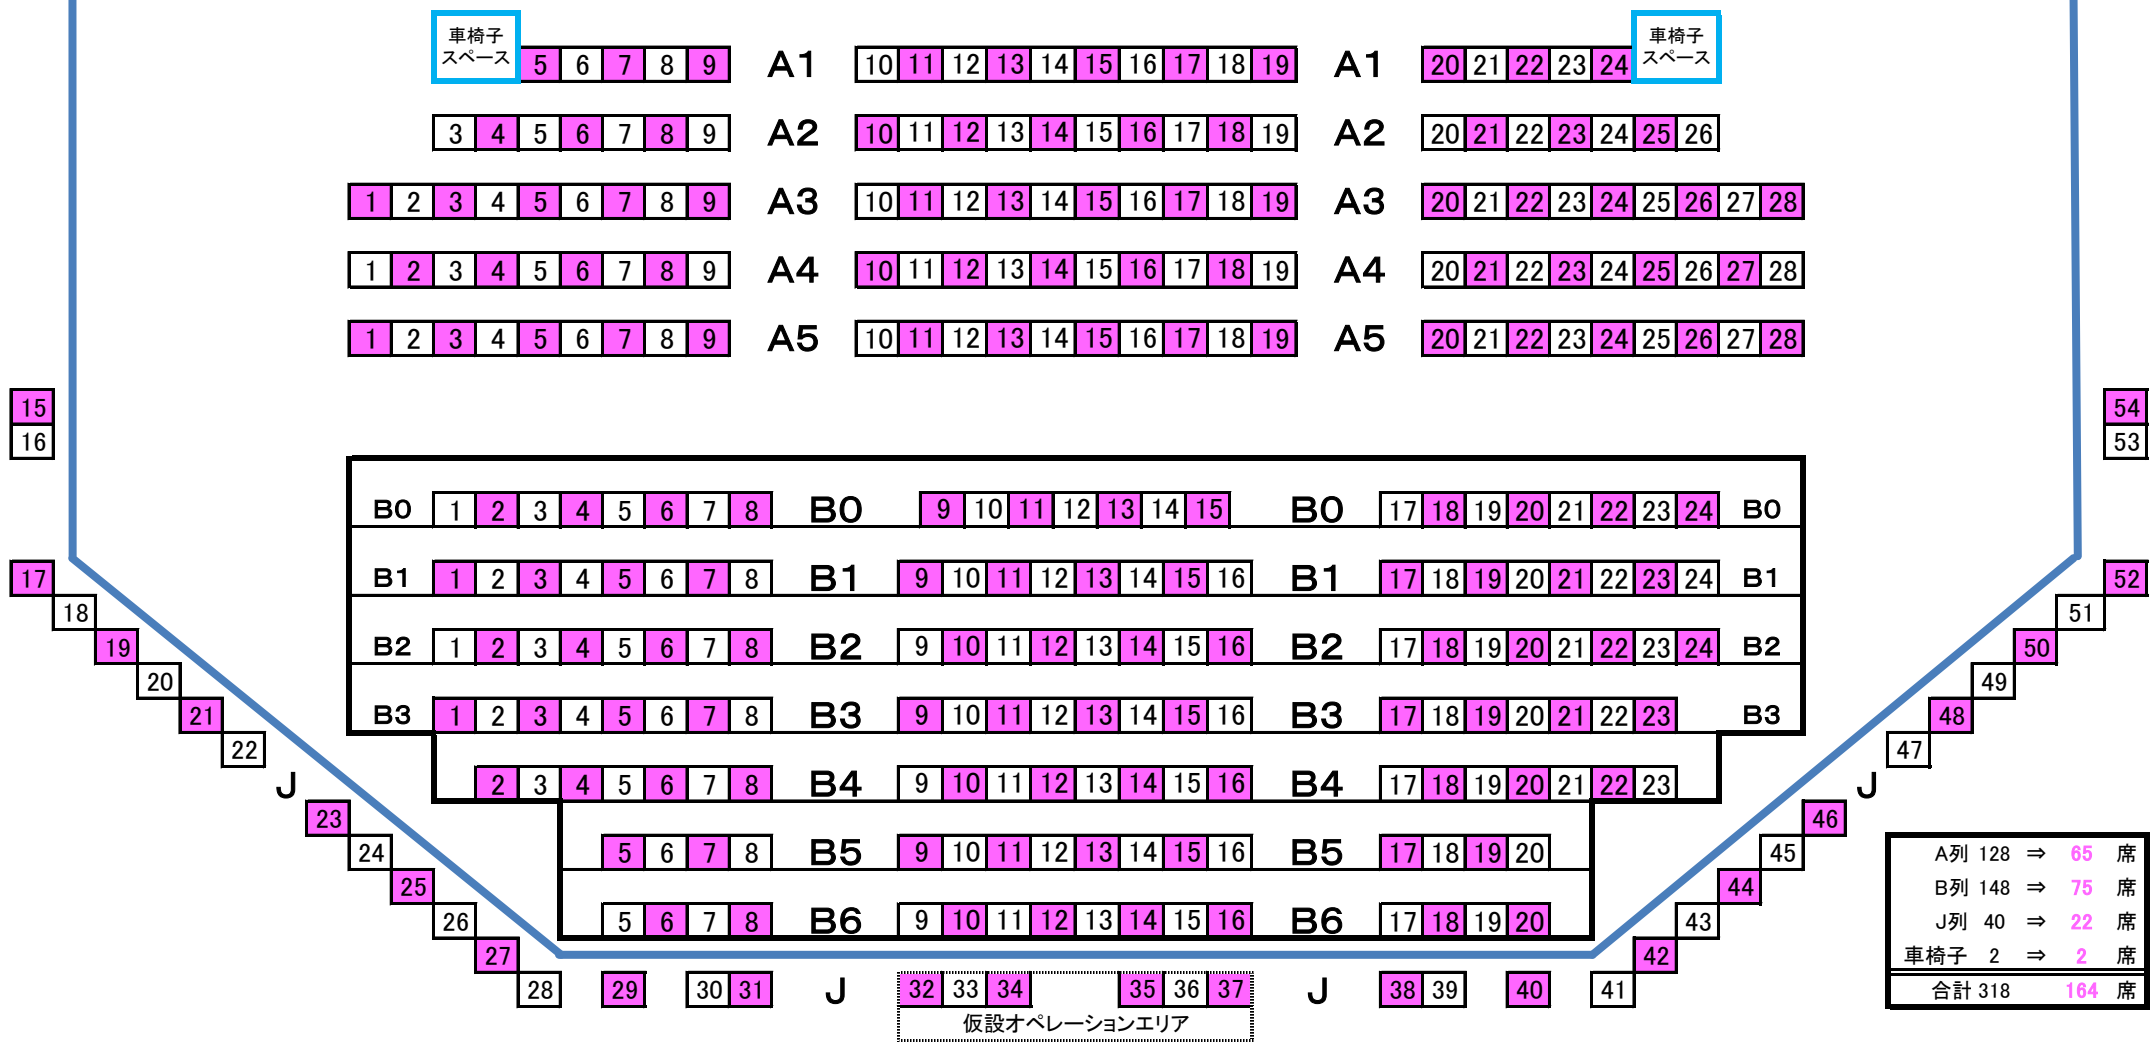

近鉄アート館 シアター仕様 客席図164席(コロナ対応配席)

A列 128 ⇒	65 席
B列 148 ⇒	75 席
J列 40 ⇒	22 席
車椅子 2 ⇒	2 席
合計 318	164 席

※この座席表はシアター仕様の基本客席図です。舞台サイズ(張り出し)によって客席数は前後します。
 実際の公演時は演出上の都合、または公演収録用のカメラの設置等のため予告なく座席配置の一部を変更・削除する場合がございますので予めご了承ください。