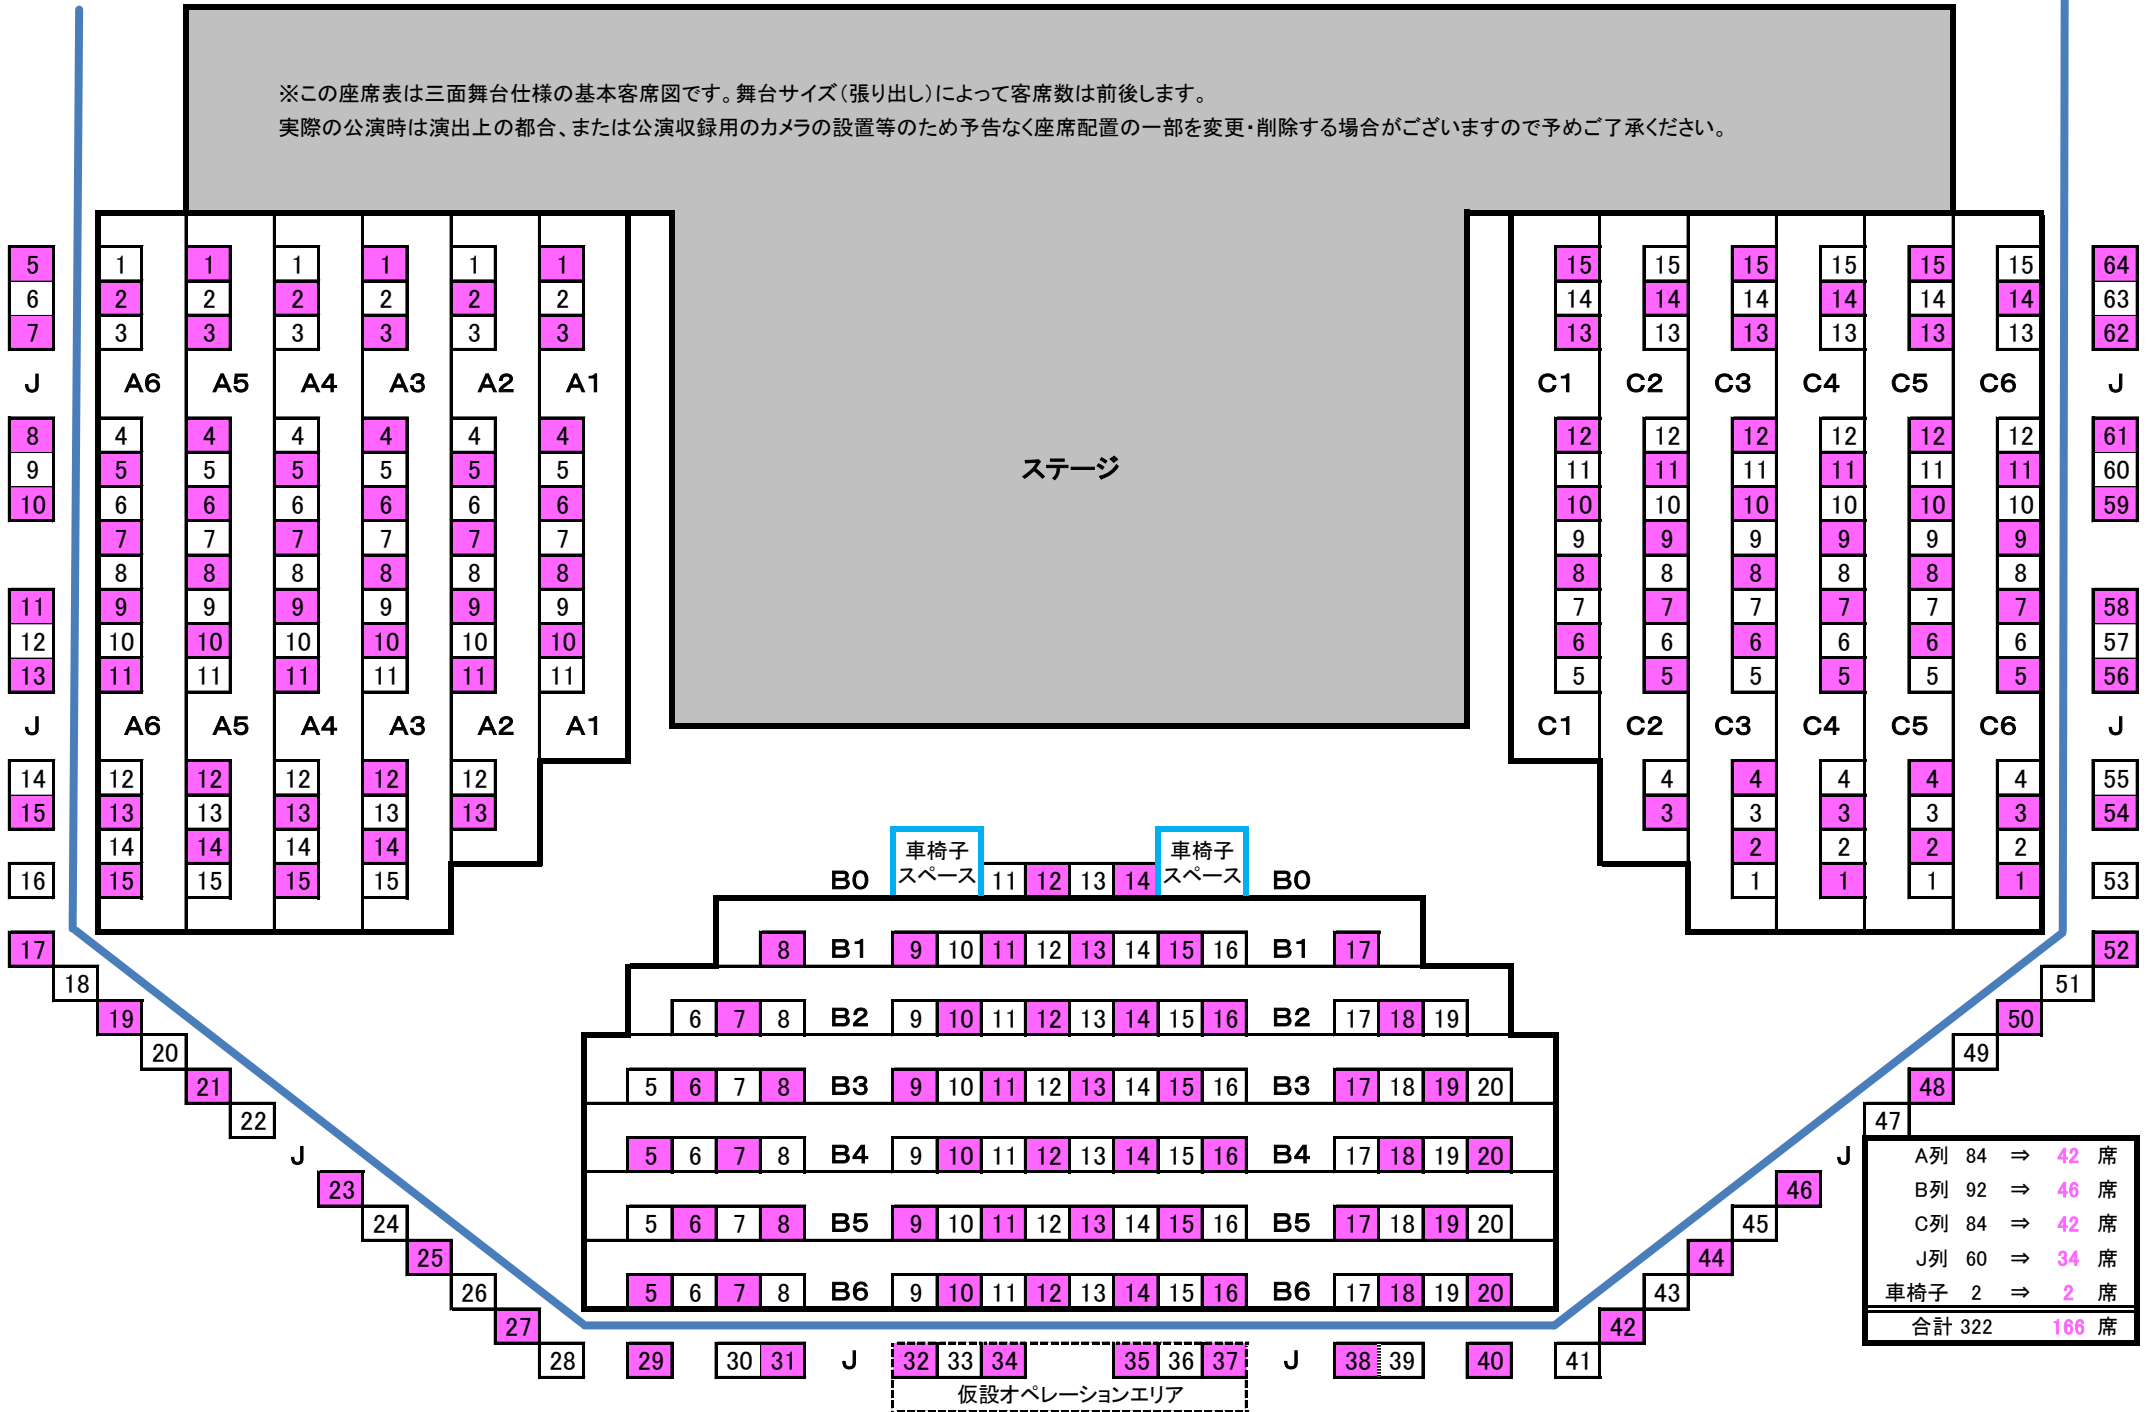

近鉄アート館 三面舞台仕様 客席図166席(コロナ対応配席)

※この座席表は三面舞台仕様の基本客席図です。舞台サイズ(張り出し)によって客席数は前後します。
 実際の公演時は演出上の都合、または公演収録用のカメラの設置等のため予告なく座席配置の一部を変更・削除する場合がございますので予めご了承ください。

A列 84	⇒	42 席
B列 92	⇒	46 席
C列 84	⇒	42 席
J列 60	⇒	34 席
車椅子 2	⇒	2 席
合計 322		166 席